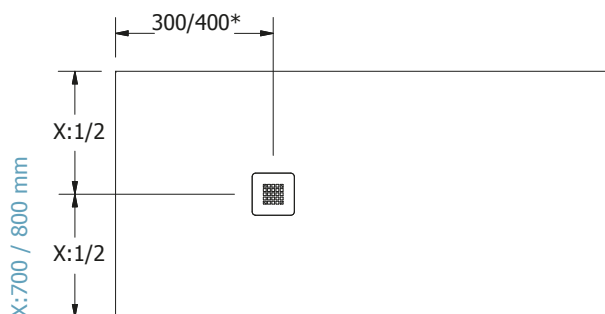

Combinando las mamparas
CLEAR y **VENTO** con los platos
CARCASSONNE, todas las
soluciones a tu alcance:

Salgar

www.salgar.es

DISTRIBUIDOR:

+ info:

Para ampliar la información
de las mamparas,
escanee este Código: